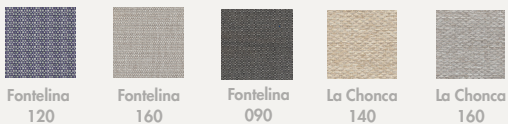

FABRIC

Fontelina 120   Fontelina 160   Fontelina 090   La Chonca 140   La Chonca 160

DESIGN BY

JATI STUDIOS