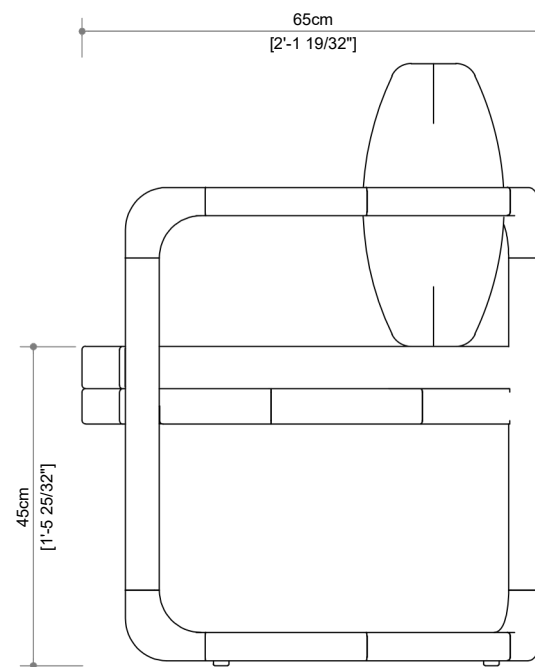

#### PACKAGING DIMENSION

Width	86 cm
Length	84 cm
Height	88 cm

#### PACKAGING DIMENSION

Width	65 cm
Length	66 cm
Height	77 cm

#### WEIGHT & VOLUME

Gross	14.95 Kg
Net	9.95 Kg
Volume	0.330m <sup>3</sup>
	20' / 40' / 40' HC
	75 / 157 / 190

#### PACKAGING DIMENSION

Width	74 cm
Length	228 cm
Height	33 cm