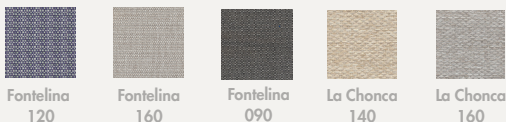

FABRIC

Fontelina 120 Fontelina 160 Fontelina 090 La Chonca 140 La Chonca 160