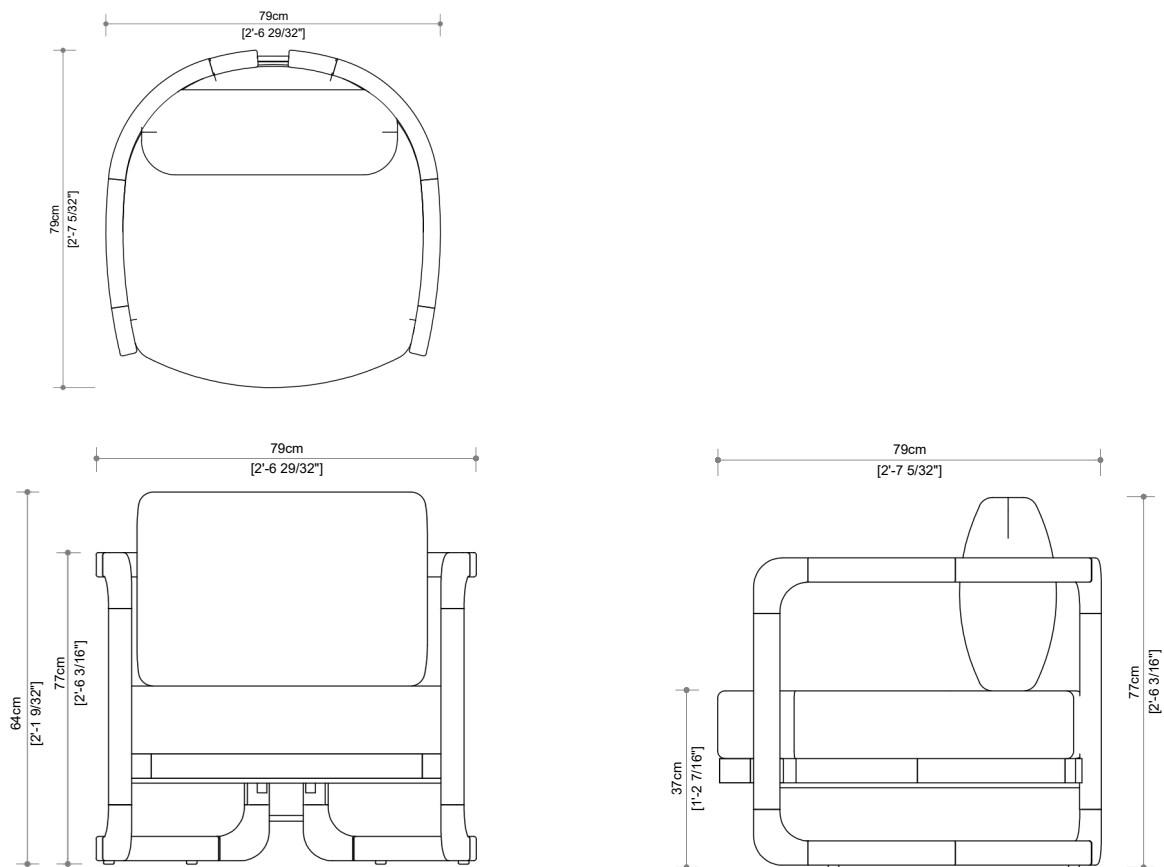

#### PACKAGING DIMENSION

Width	86 cm
Length	84 cm
Height	88 cm