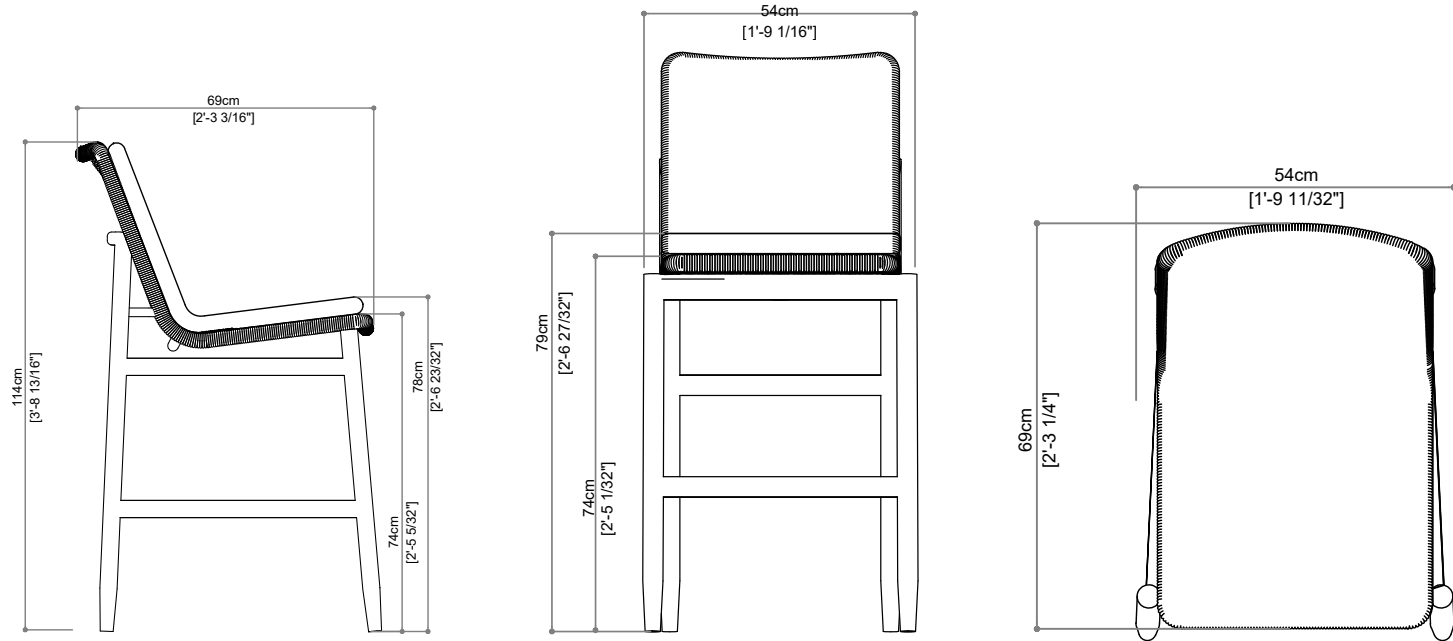

PACKAGING DIMENSION

Width 75 cm
Length 205 cm
Height 30 cm

WEIGHT & VOLUME

Gross 20 Kg
Net 15 Kg
Volume 0.461 m³
20' / 40' / 40' HC 65 / 121 / 150

DELIVERY UNIT

Unit 1 Unit
Packaging 1 Pcs / Box

BOA

BARSTOOL

FABRIC

Fontelina 090 Fontelina 160 090

ROPE

BLACK FROST GRAY OLIVE GREEN TERRACOTA

PACKAGING DIMENSION

Width 76 cm
Length 58 cm
Height 118 cm

WEIGHT & VOLUME

Gross Kg
Net Kg
Volume 0.52 m³
20' / 40' / 40' HC 58 / 108 / 133