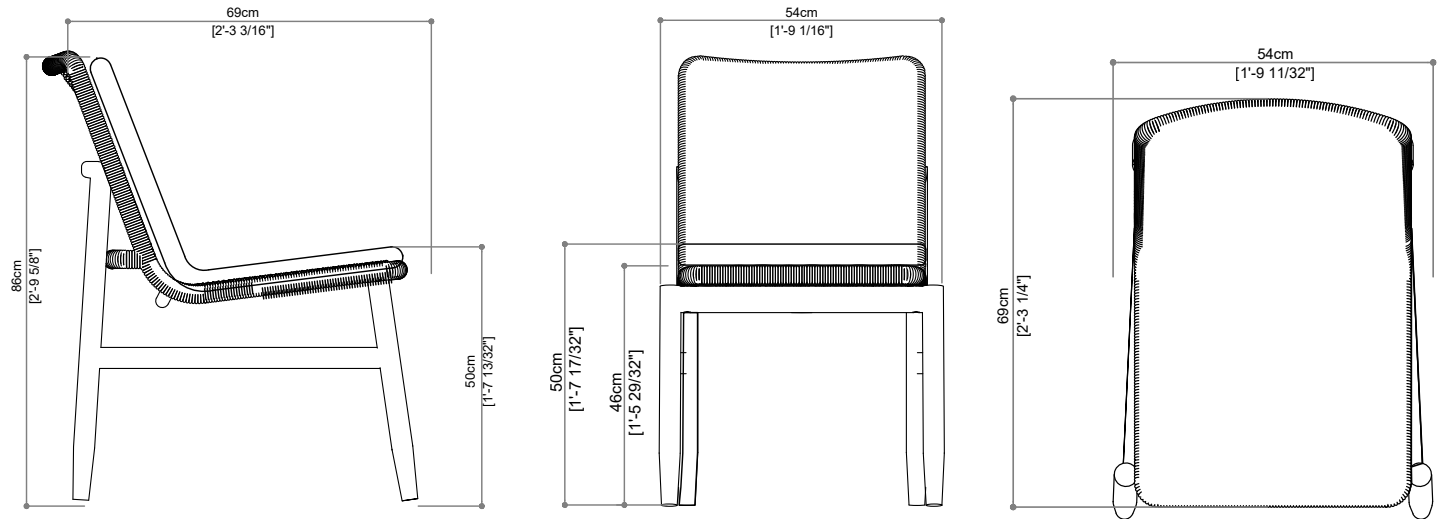

FABRIC

Fontelina 090 Fontelina 160 090

ROPE

BLACK FROST GRAY OLIVE GREEN TERRACOTA

PACKAGING DIMENSION

Width 73 cm
 Length 70 cm
 Height 129 cm

WEIGHT & VOLUME

Gross 13 Kg
 Net 6 Kg
 Volume 0.33 m³
 20' / 40' / 40' HC 91 / 170 / 209